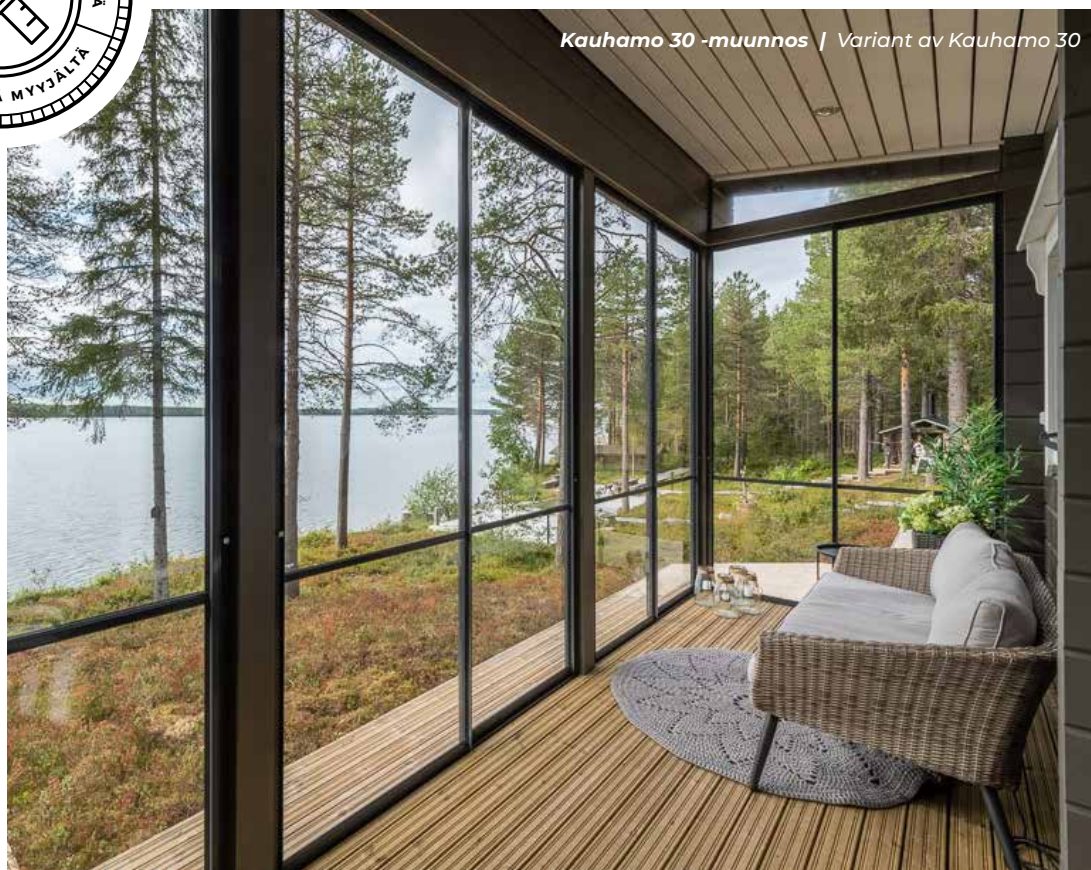

Kauhamo 30 -muunnos | Variant av Kauhamo 30