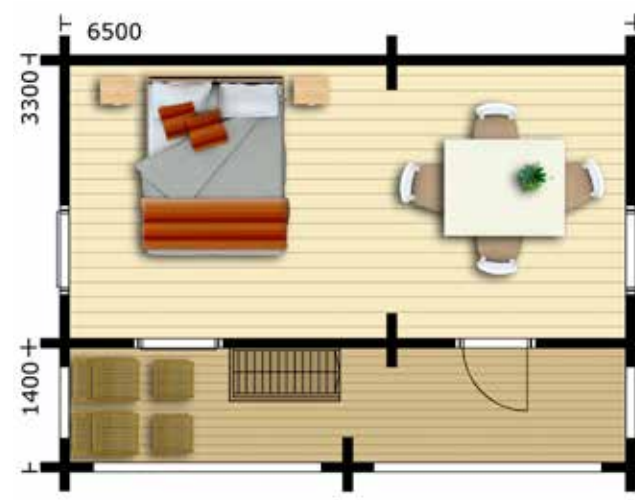

PARIAITTA 24 | PARBOD 24

LUHTIAITTA 24 | LOFTBOD 24

PARILUHTIAITTA 38 | PARLOFTBOD 38

KUUSAMO
HIRSITALOT

ELÄMÄNLAATUA KUUSAMOSTA

Kuusamo saunat, autotallit ja aitat suunnitellaan ja valmistetaan tehtaallamme Kuusamossa. Valmistamme tuotteemme Pölkky Oy:n jalostamasta pohjoisen puusta. Pohjoisen puu on raaka-aineista paras, minkä lujuusominaisuudet sekä työstettävyys ovat erinomaisia.