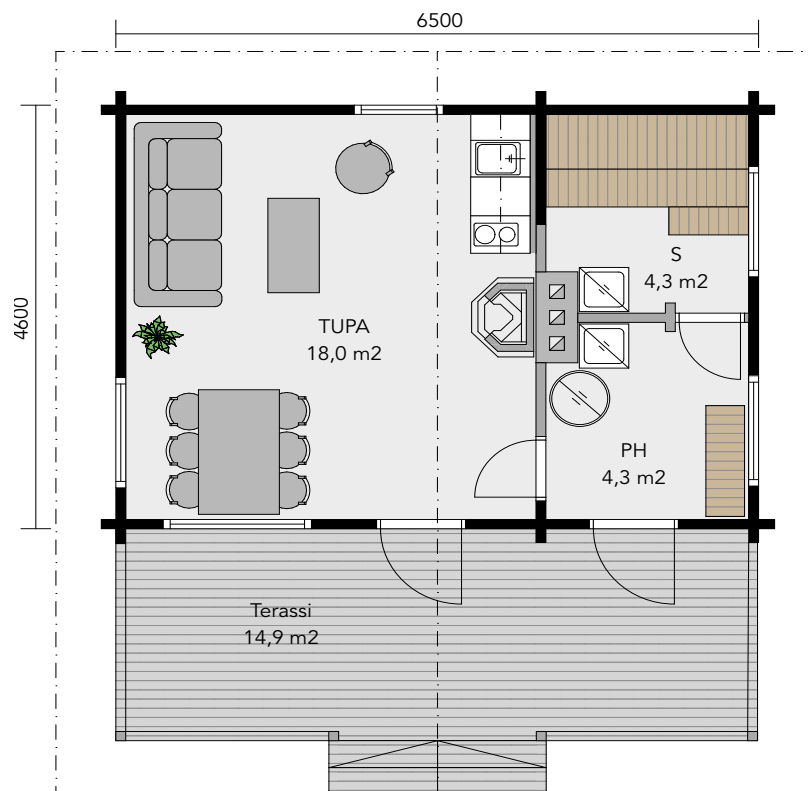

Den rymliga 18 m² stora stugan Kuovi, passar bra som sovplats för familjen eller gästerna. De stora utrymmena möjliggör att fyra vuxna kan njuta av bastun samtidigt på de breda lavarna, och det finns ändå gott om plats i det separata tvättutrymmet.