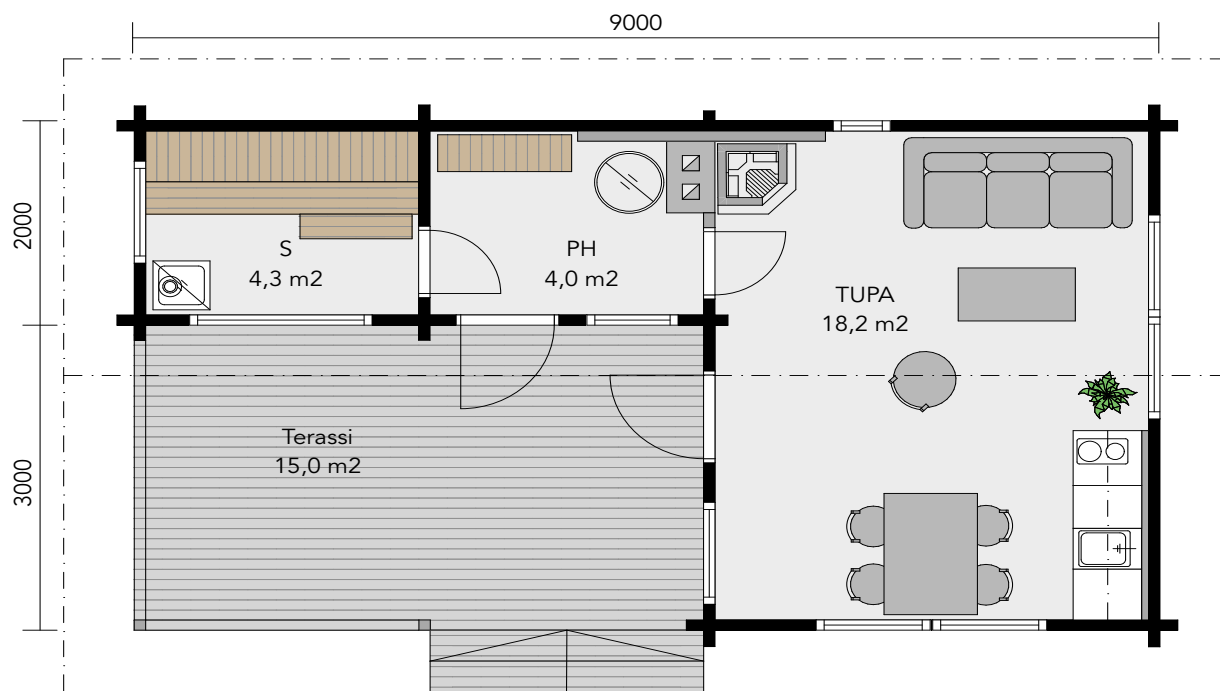

JUNGA 30

Jungassa on kaikki kohdallaan. Päätät vain otatko vakiopohjan vai peilikuvana tonttisi ilmansuuntien mukaan. Kesäisin tuskin maltat pysyä sisällä – niin mukavaa on oleskella Jungan suurella terassilla.

I Junga är allt på sin plats. Du behöver bara bestämma om du vill ha standardplanen eller ha den spegelvänd beroende på tomtens väderstreck. På sommaren vill du knappt stanna inomhus – så trevligt är det att vistas på Jungas stora terrass.