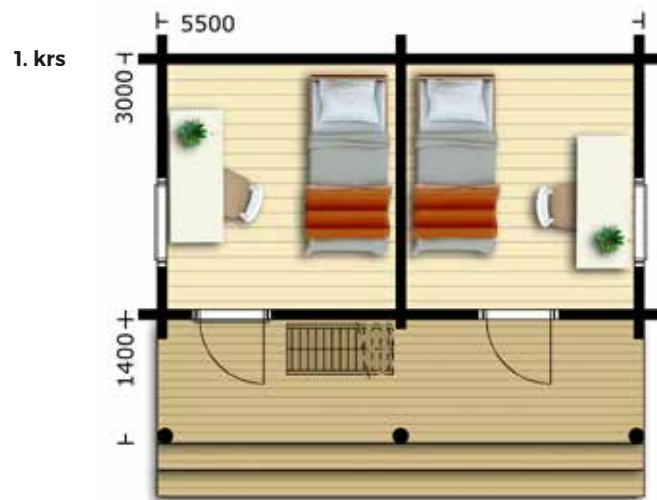

PARILUHTIAITTA 38 | PARLOFTBOD 38