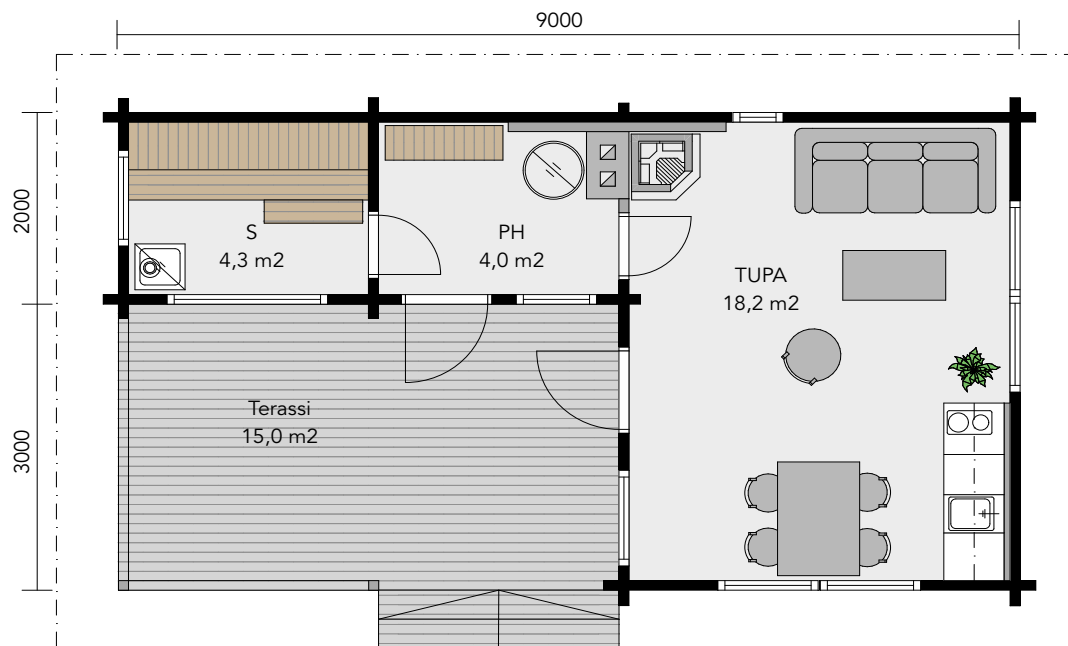

TIEDOT / FAKTA i

Terassi	15 m²
Terrass	
Kerrosala	30 m²
Våningsarea	

Kaikki mallit ovat saatavilla myös peilikuvana tai muunneltavissa yksilöllisesti.

Alla modeller är tillgängliga som spegelbilder, alternativt kan de anpassas individuellt.

HALME 30

Saunamökki Halme on kuin pieni huvila. Pulpettikatto päästää valon tulvimaan vapaasti suureen, yli 18 neliöiseen tupaan. Terassi on helppo lasittaa, jolloin puolilämmintä tilaa voi käyttää vaikkapa ruokailuun tai oleskeluun aikaisesta keväästä pitkälle syksyyn.

Bastustugan Halme är som en liten villa. Pulpettaket släpper fritt in ljus i torpet som är över 18 kvadratmeter stort. Terrassen är lätt att glasa in, vilket ger ett halvt uppvärmt utrymme som kan användas för matlagning eller avkoppling från tidig vår ända till långt in på hösten.