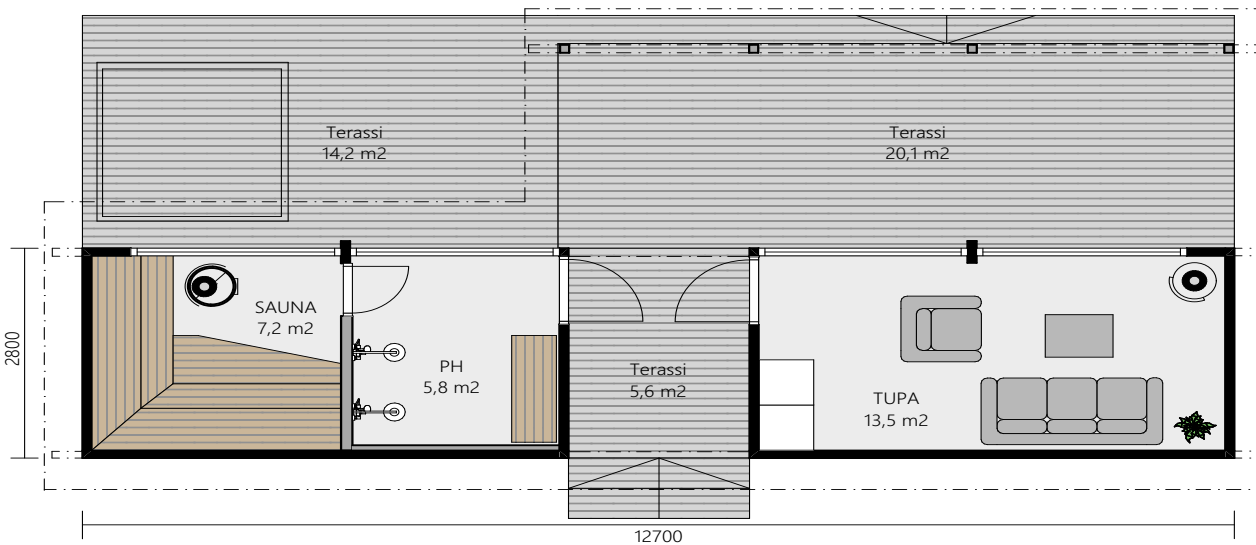

TIEDOT / FAKTA

Terassi	34,3 m²
Terrass	
Kerrosala	30 m²
Våningsarea	

Kaikki mallit ovat saatavilla myös peilikuvana tai muunneltavissa yksilöllisesti.

Alla modeller är tillgängliga som spegelbilder, alternativt kan de anpassas individuellt.

HAVULA 30

Saunamökki Havulassa on panostettu ikkuna-kokoon. Pulpettikatto ja suuret lattiasta lähtevät ikkunat tuovat maiseman sisälle. Moderni ilme mahdollistaa saunarakennuksen sijoitettavaksi myös lisärakennukseksi omakotitalon pihaan.

I Havula bastustuga har man lagt stort fokus på storleken på fönstren. De stora fönstren som sträcker sig från golvet till pulpettaket tar in landskapet! Det moderna utseendet gör att bastubyggnaden även kan placeras som en komplementbyggnad på gården för egnahemshuset.