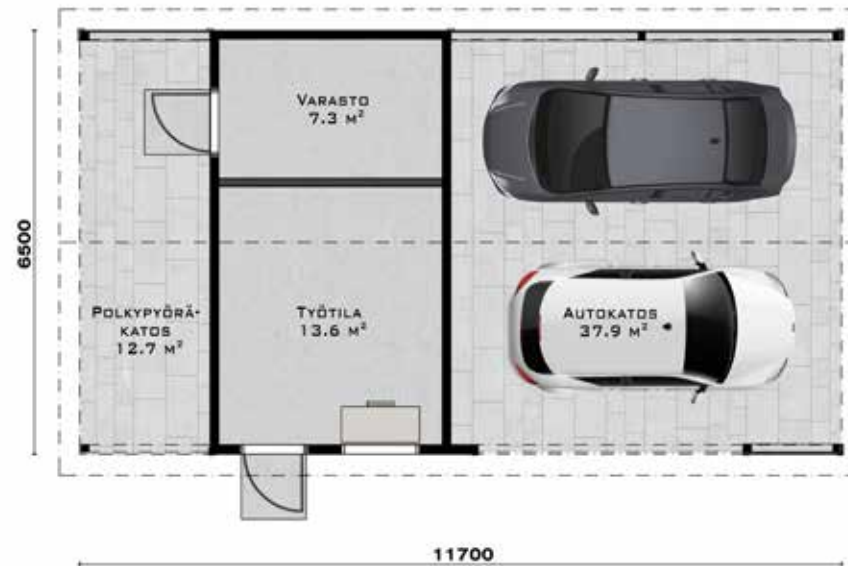

AUTOKATOS 24 | CARPORT 24

Autokatos on mahdollista saada myös pulpettikattoisena.
Carporten finns även med pulpettak.