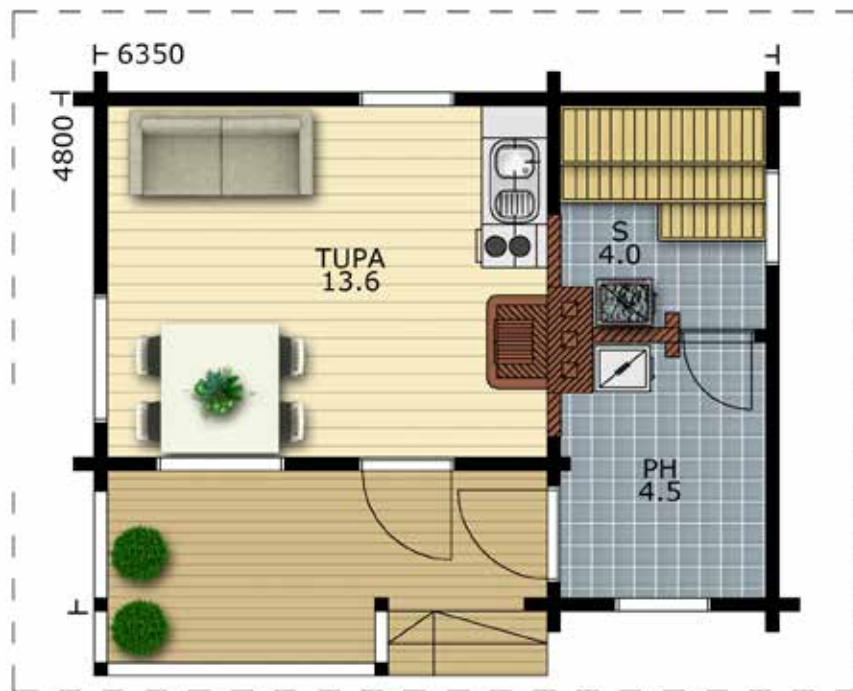

TIEDOT / FAKTA

Terassi	6,7/4,8 m²
Terrass	
Kerrosala	25/18 m²
Väningsarea	

Kaikki mallit ovat saatavilla myös peilikuvana tai muunneltavissa yksilöllisesti.

Alla modeller är tillgängliga som spegelbilder, alternativt kan de anpassas individuellt.

MYLLY 25 (18)

Mylly istuu hienosti suomalaiseen maisemaan ja sopii erinomaisesti sekä piha- että rantasaunaksi. Perusmallin tilava terassi on laajennettavissa vieläkin suuremmaksi. Laajennuksen tilaat edullisimmin samalla kuljetuksella vakioitoimituksen yhteydessä. Nurkkaukseen sijoitettu pesuhuone tarjoaa näkö- ja tuulensuojan löylyjen jälkeiselle vilvoittelijalle.

Mylly sitter fint i det finska landskapet och passar utmärkt både som gårds- och strandbastu. Standardmodellens rymliga terrass kan utvidgas ännu större. Utvidgningen beställer du förmånligast i samband med den normala leveransen. Tvättrummet som är placerat i ett hörn erbjuder skydd för den som vill svalka sig efter bastun.

Mylly 25