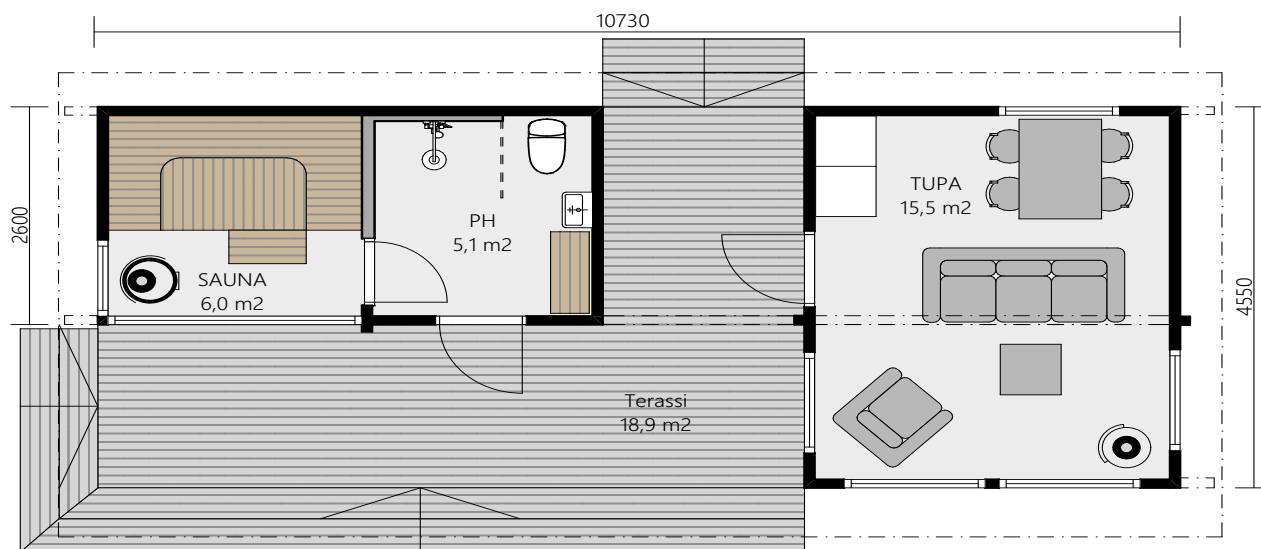

KAISLA 30

Suuret lasipinnat, myös saunatilassa, luovat Kaislasta modernin saunamökin. Omat osastot nukkumiseen ja kylpemiseen mahdollistavat rauhallisemman tuvan, vaikka välikön toisella puolella saunominen jatkuisi.

De stora glaspartierna, som även finns i bastudelen, gör Kaisla till en modern bastustuga. Sovandet och badandet har egna delar vilket skapar en lugnare atmosfär i stugan, fastän bastubadandet fortsätter på andra sidan av mellanrummet.