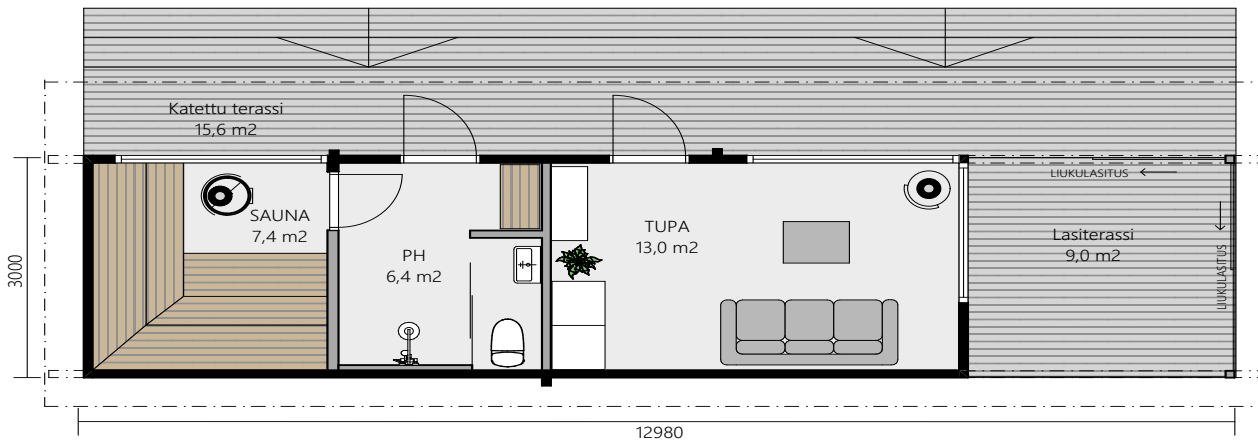

KORPI 30

Saunamökki Korpi 30 on selkeälinjainen moderni uutuus. Saunan päädyssä katto jatkuu pitkälle terrassin päälle tuoden aina kaivatua suojaisaa tilaa. Pääty on myös helposti lasitettavissa.

Bastustugan Korpi 30 är en stilren och modern nyhet. På bastuns gavel fortsätter taket långt ut över terrassen, vilket ger ett eftertraktat skyddat utrymme. Gaveln är också lätt att glasa in.