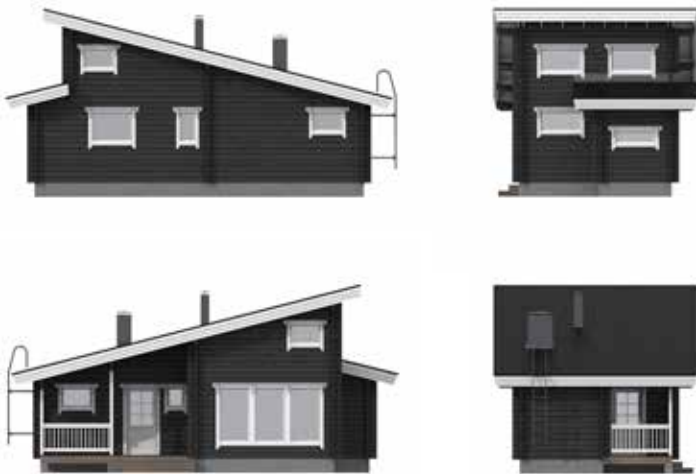

KORVAS 15

Moderniksi ranta- ja pihasaunaksi suunniteltu Korvas on julkisivultaan umpinaisen näköinen, mutta sisätiloiltaan ilmava ja valoisa. Tästä pitävät huolen isot päätyikkunat sekä koko rakennuksen kiertävät yläikkunat, joiden päällä katto tuntuu lähes leijuvan.

Korvas, som har designats som en modern strand- och gårdsbastu, har en sluten fasad men är luftig och ljus inuti. Detta garanteras av de stora fönstren i båda ändorna samt fönstren som löper runt hela byggnaden under taket och ovanpå vilka taket verkar nästan sväva.

LAVOS 25

Lavos-saunan katto on niin kevyen näköinen, että se tuntuu leijuvaan ilmassa. Asukkaat pääsevät seuraamaan valon leikkiä saunamökin sisäkatossa auringon kiertäessä kesällä koko rakennuksen ympäri.

KORPI 30

Saunamökki Korpi 30 on selkeälinjainen moderni uutuus. Saunan päädyssä katto jatkuu pitkälle terrassin päälle tuoden aina kaivatua suojaisaa tilaa. Pääty on myös helposti lasitettavissa.

Bastustugan Korpi 30 är en stilren och modern nyhet. På bastuns gavel fortsätter taket långt ut över terrassen, vilket ger ett eftertraktat skyddat utrymme. Gaveln är också lätt att glasa in.