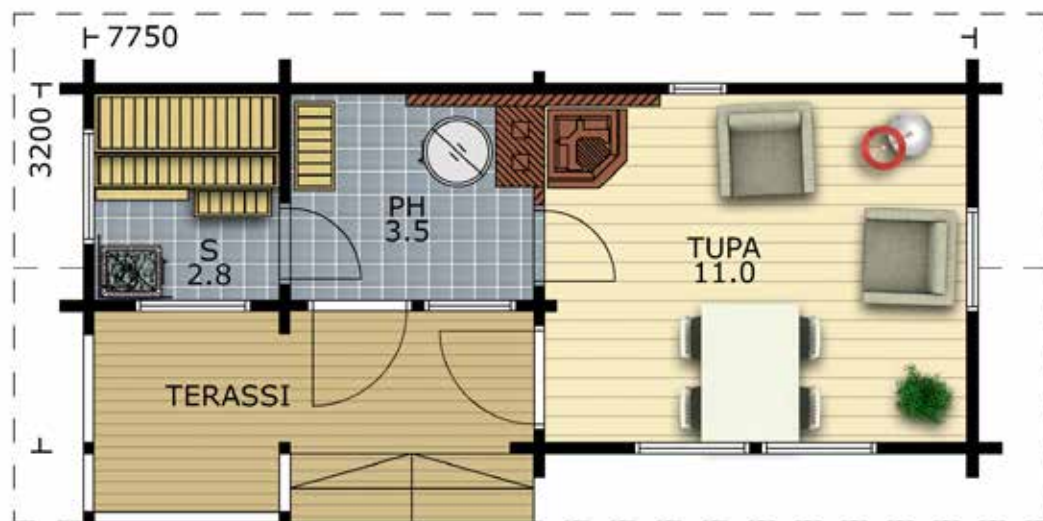

JOKOS 20

Linjakas Jokos soveltuu myös pikkumökiksi ja pitempäänkin oleskeluun. Talviaikana on mukava päästä iltapesulle suoraan tuvasta. Minikeittiölle on valmis paikka tuvan takaseinällä.

Den tjusiga Jokos passar också bra som lillstuga och lämpar sig även för längre vistelser. På vintern är det skönt att kunna ta sig till sin kvällstolett direkt från stugan. Det finns en färdig plats för ett minikök vid stugans bakvägg.