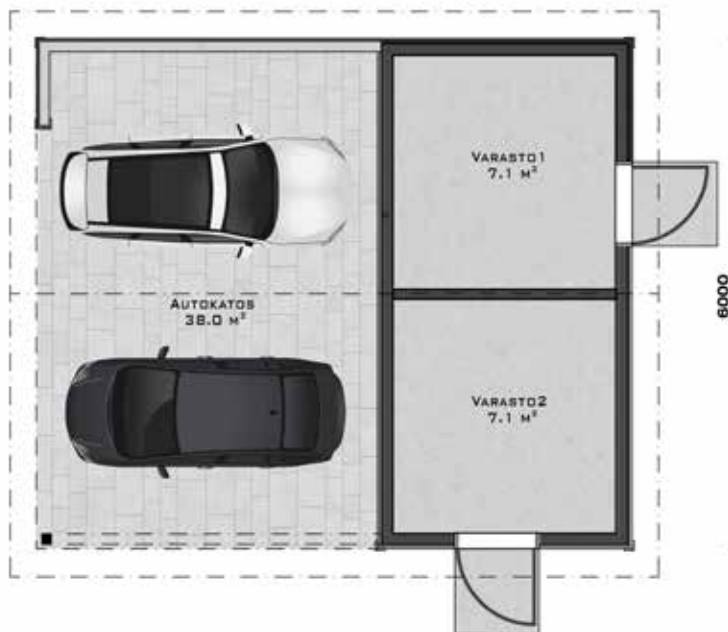

AUTOKATOS 18 | CARPORT 18

Autokatos toteutetaan runkorakenteisena hirsipaneeliverhoilulla, mutta se on mahdollista toteuttaa myös hirsirakenteisena. Carporten utförs vanligtvis med regelstomme och timmerpanel, men kan även byggas helt i timmerkonstruktion.