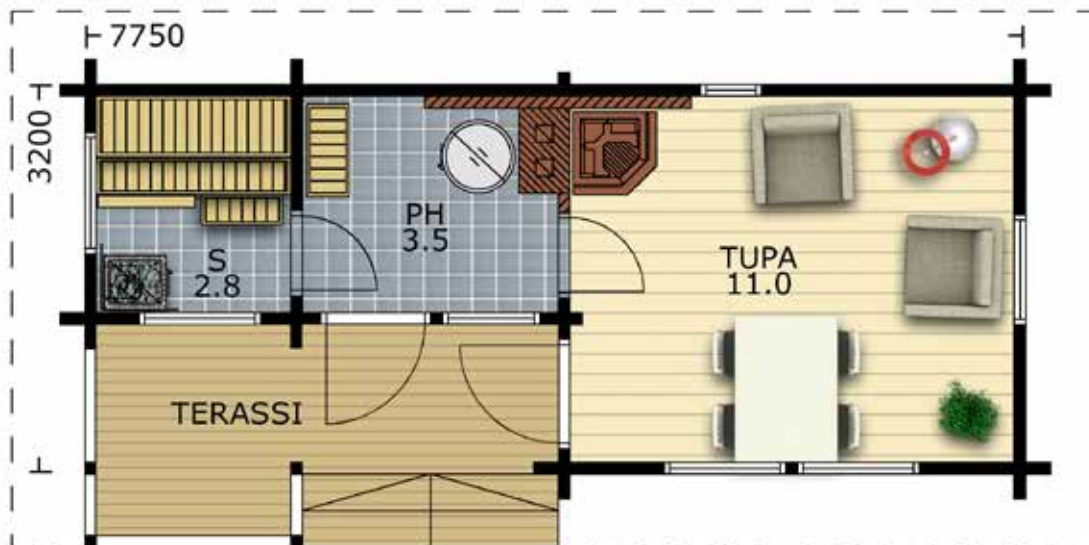

VUOMA 20

Lähes 8-metrinen Vuoma on komea pytinki. Olohuoneen hulpea maisemaikkuna tekee tuvasta erityisen valoisan. Terrassin päädystä on toimiva ruokailu- ja kahvittelupaikka kesäisin. Vuoman isompi veli tai sisko on 25-neliöinen Halme-sauna.

Den närmare 8 meter stora Vuoma är en stilig byggnad. Det väldiga panoramafönstret gör stugan ovanligt ljus. I ändan av terrassen finns det ett praktiskt och mysigt ställe för måltider eller kaffe stunden. Vuomas storebror eller storasyster är Halme-bastun på 25 m².