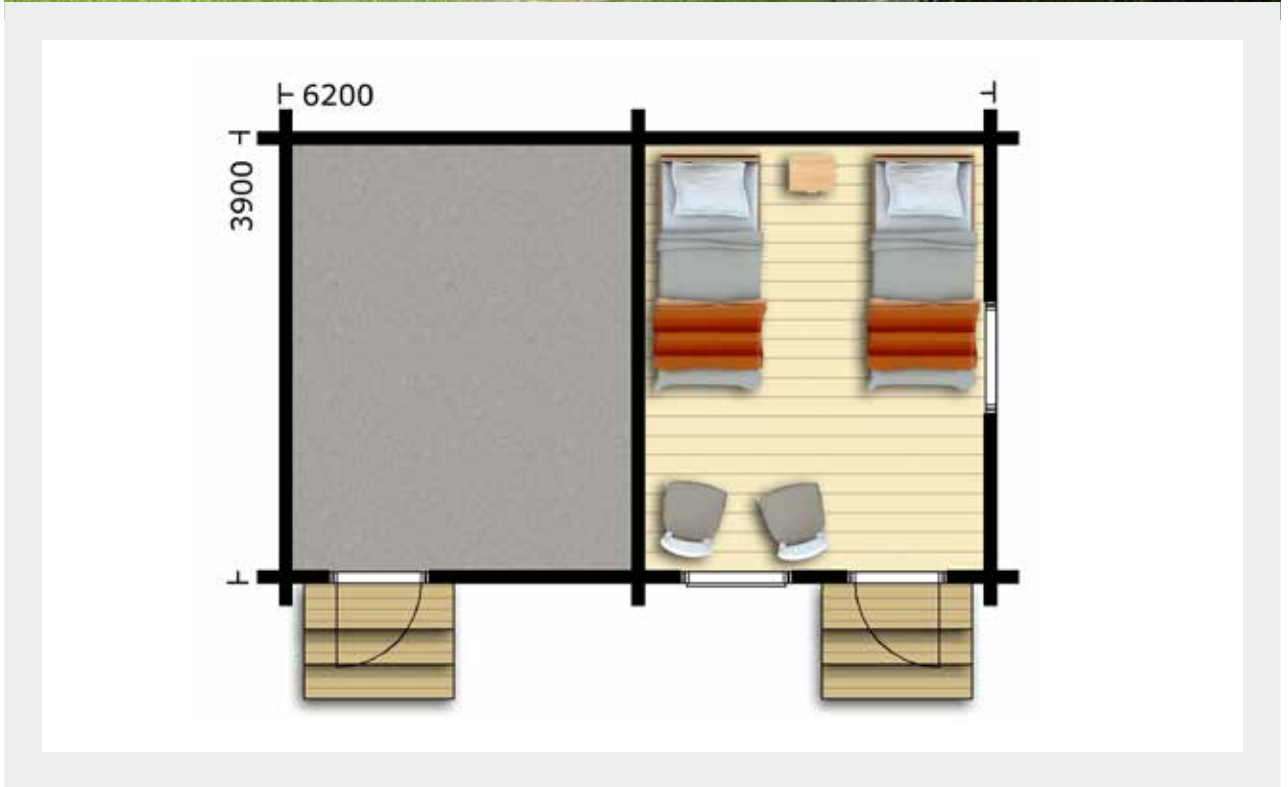

LUHTIAITTA 24 | LOFTBOD 24

PARIAITTA 24 | PARBOD 24