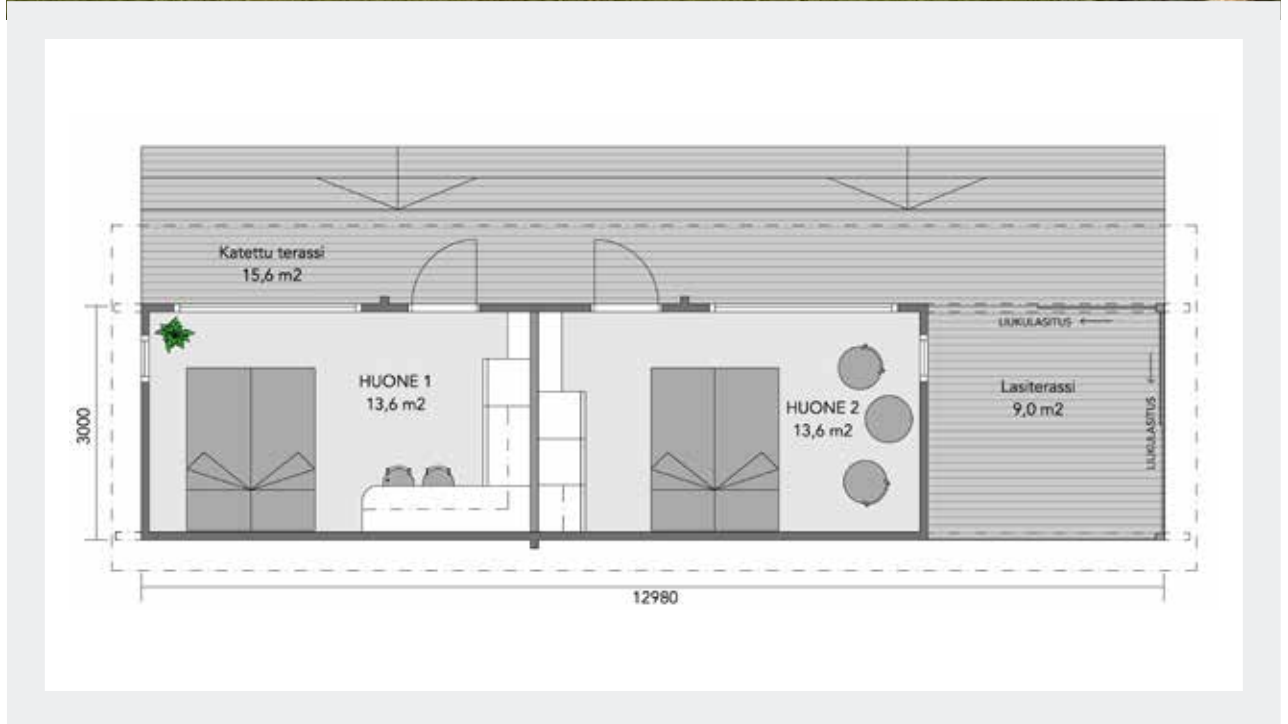

PARIAITTA 20 | PARBOD 20

AITTA KIUTTU 30 | PARBOD KIUTTU 30