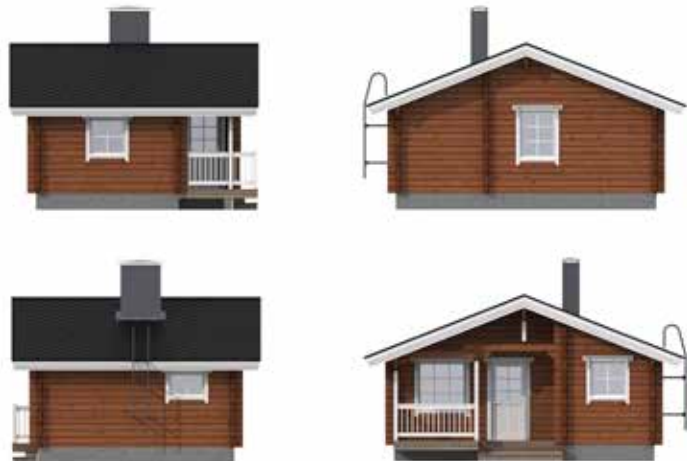

TIEDOT / FAKTA ⁱ

Terassi	6,7 m²
Terrass	
Kerrosala	25 m²
Våningsarea	

Kaikki mallit ovat saatavilla myös peilikuvana tai muunneltavissa yksilöllisesti.

Alla modeller är tillgängliga som spegelbilder, alternativt kan de anpassas individuellt.

VISA 25

Visan reilun kokoiseen tupaan mahtuvat hyvin niin minikeittiö, takka ja ruokapöytä kuin pieni oleskeluryhmäkin. Kekseliään ulokkeen ansiosta terrassille sopii isompikin pöytäseurue.

Pesuhuoneen muodostama nurkkaus tarjoaa mukavan suojan tuulelta ja ulkopuolisilta katseilta saunanautinnon jälkeen.

Jos Visa miellyttää Sinua tiloiltaan, katso myös Visan sisarmalli Mylly, jossa on sama pohjaratkaisu, mutta erilainen ulkoinen ilme toisin päin olevan katon harjan vuoksi.

Visas stuga är stor och den rymmer såväl minikök, öppen spis, matbord som en liten soffgrupp. Tack vare terrassens innovativa utskjutande del ryms även ett större bordssällskap på terrassen.

Tvättrummet formar ett skyddande hörn där man kan vistas efter bastun i lugn och ro.

Om du tycker om Visa, rekommenderar vi att du bekantar dig även med systemmodellen Mylly som har likadan planlösning men annorlunda utseende på grund av att takåsen är andra vägen.