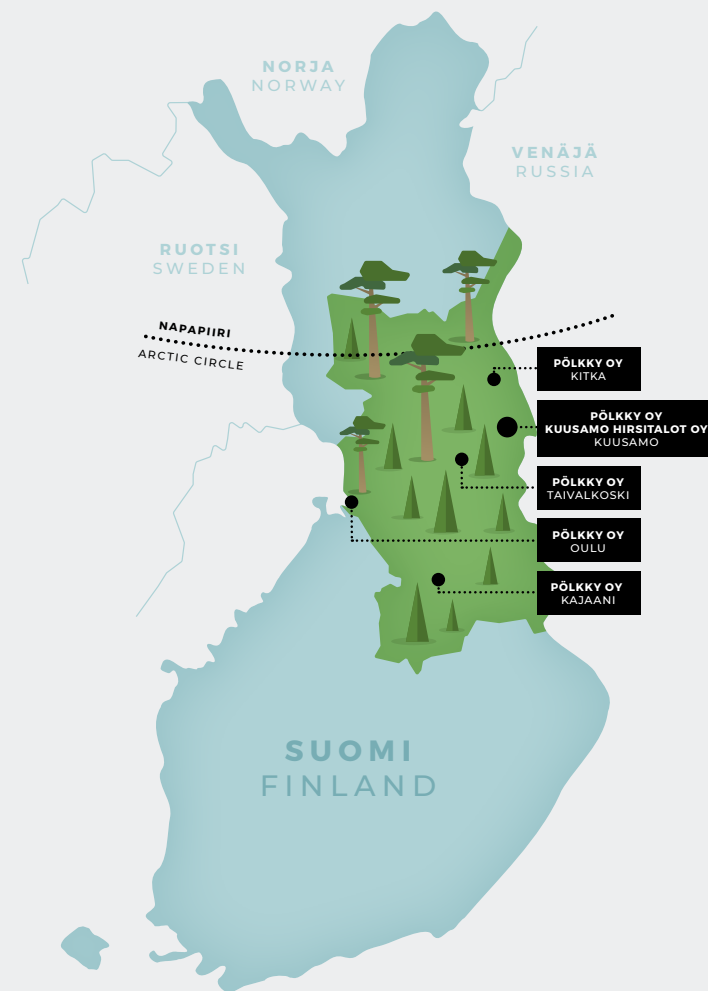

KUUSAMO
HIRSITALOT

ELÄMÄNLAATUA KUUSAMOSTA

Kuusamo saunat, autotallit ja aitat suunnitellaan ja valmistetaan tehtaallamme Kuusamossa. Valmistamme tuotteemme Pölkky Oy:n jalostamasta pohjoisen puusta. Pohjoisen puu on raaka-aineista paras, minkä lujuusominaisuudet sekä työstettävyys ovat erinomaisia.

Olemme panostaneet huippumoderniin puuntyöstölinjastoon. Yhdessä modernien tuotantoratkaisujen, hirsirakentamiseen erikoistuneiden työntekijöidemme, yli 25 vuoden kokemuksen sekä vertaansa vailla olevan pohjoisen puun kanssa se tuo sinulle ja perheellesi elämänlaatua Kuusamosta.

LIVSKVALITET FRÅN KUUSAMO

Kuusamo bastur, garage och bodar designas och tillverkas på vår fabrik i Kuusamo. Vi tillverkar våra hus av trä som växer i norr och som Pölkky Oy förädlar. Trä från norr är det bästa råmaterialet, med utmärkt hållfasthet och anpassningsförmåga.

Vi har investerat i en toppmodern träbearbetningslinje. Tillsammans med våra moderna produktionslösningar, medarbetare specialiserade på timmerbyggande, över 25 års erfarenhet inom branschen och enastående trä från norr ger den dig och din familj livskvalitet från Kuusamo.

POHJOISEN PUUN KOTI

DET NORDLIGA TRÄETS HEM

● Kuusamo Hirsitalot & Pölkky tuotantolaitokset

● Kuusamo Timmerhus & Pölkky produktionsanläggningar