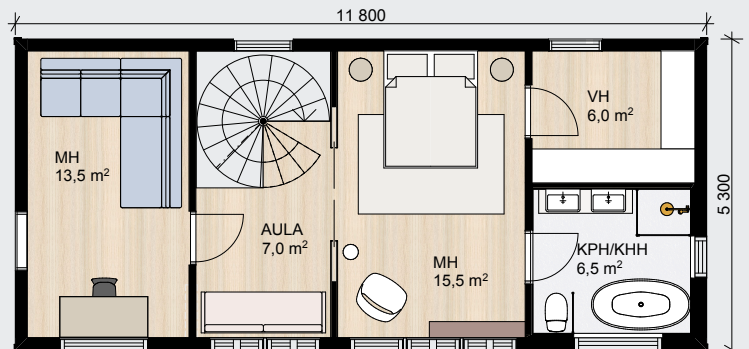

ASUNTOMESSUT
LOVIISA 7.7.–6.8.2023

1. KERROS

KOHDE
18

HIRSITALO VILLA AURORA

Talotyyppi:	Omakotitalo
Kerrosala:	146 m ²
Alakerta	83 m ²
Yläkerta	63 m ²
Huoneistoala:	124 m ²
Huoneiden lukumäärä:	3
Kerrosten lukumäärä:	2

Huoneiston kokoonpano:

Aula + keittiö + ruokailutila
+ olohuone + 2 x makuuhuone
+ 2 x kylpyhuone + 2 x kodinhoitohuone
+ sauna + 2 x wc + vaatehuone + yläaula
+ tekninen tila

Alakerrassa on avoin pohjaratkaisu, joka on helposti muunneltavissa erilaisiin tapahtumiin ja elämäntilanteisiin soveltuvaksi. Luonnonvalo pääsee kulkemaan esteettömästi läpi talon.

Taloon on haluttu tilaa vain sen verran kuin perhe tarvitsee. Talossa ei ole pitkään käyttämättömiä tai tyhjiä huoneita.

2. KERROS

Yläkerrassa makuuhuoneen ja yläaulan saa tarvittaessa yhdistettyä yhdeksi suureksi oleskelutilaksi liukuovien avulla.