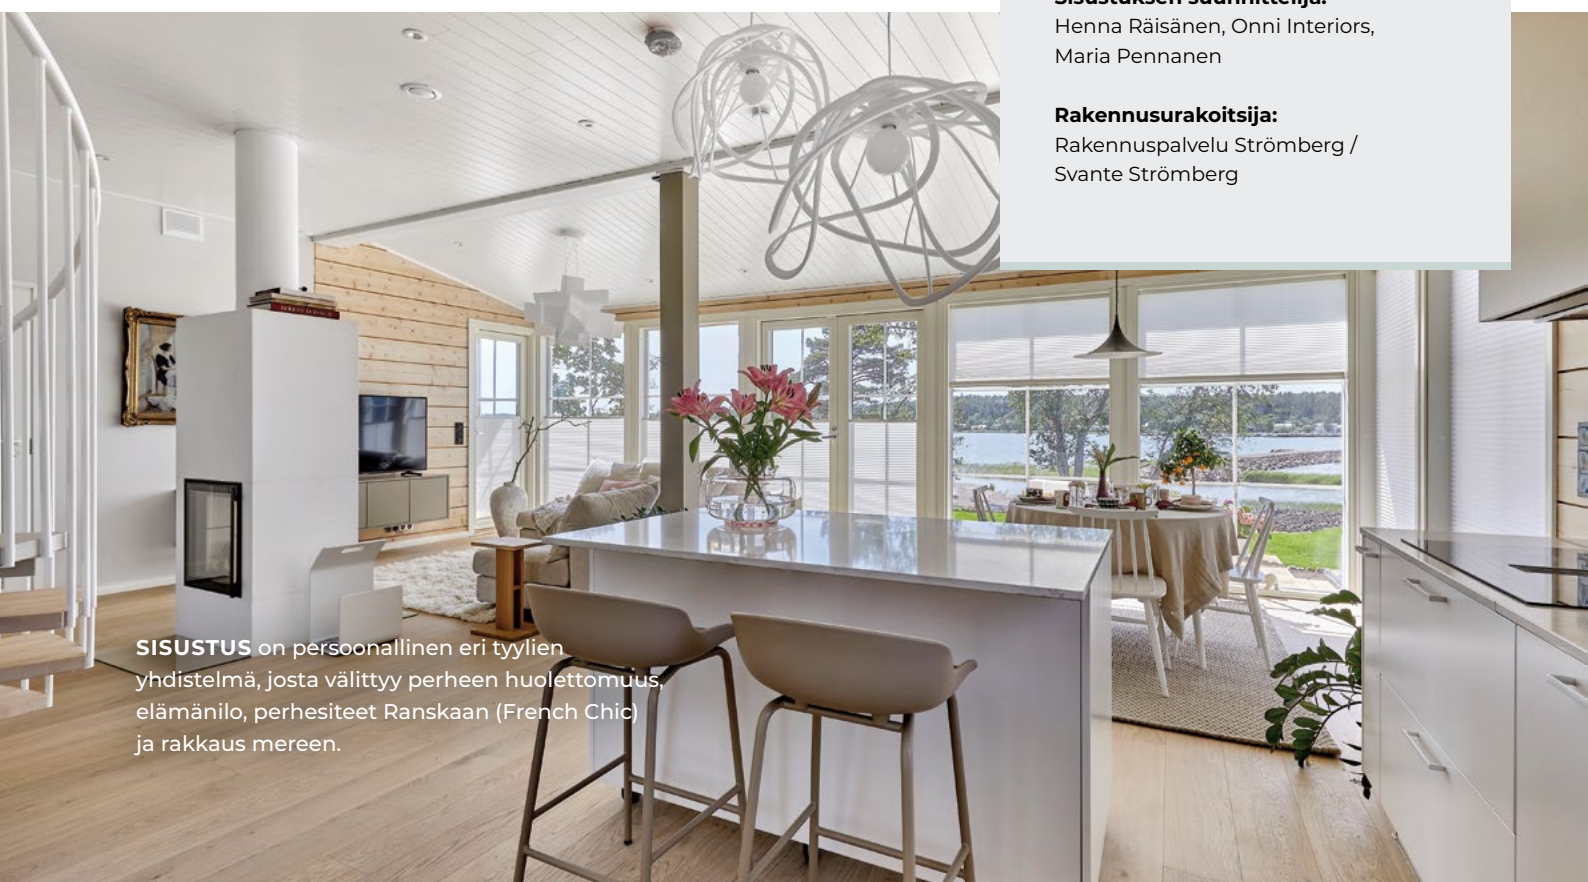

Perustava Oy

Sisustuksen suunnittelija:

Henna Räisänen, Onni Interiors, Maria Pennanen

Rakennusurakoitsija:

Rakennuspalvelu Strömberg / Svante Strömberg

SISUSTUS on persoonallinen eri tyylien yhdistelmä, josta välittyy perheen huolettomuus, elämänilo, perhesiteet Ranskaan (French Chic) ja rakkaus mereen.