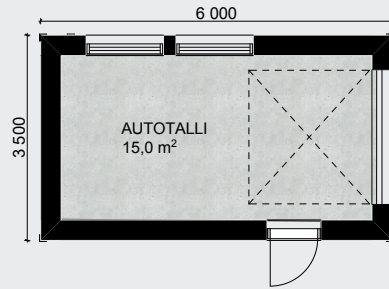

ASUNTOMESSUT
LOVIISA 7.7.–6.8.2023

1. KERROS

KOHDE
18

HIRSITALO VILLA AURORA

Talotyyppi:	Omakotitalo
Kerrosala:	146 m ²
Alakerta	83 m ²
Yläkerta	63 m ²
Huoneistoala:	124 m ²
Huoneiden lukumäärä:	3
Kerrosten lukumäärä:	2