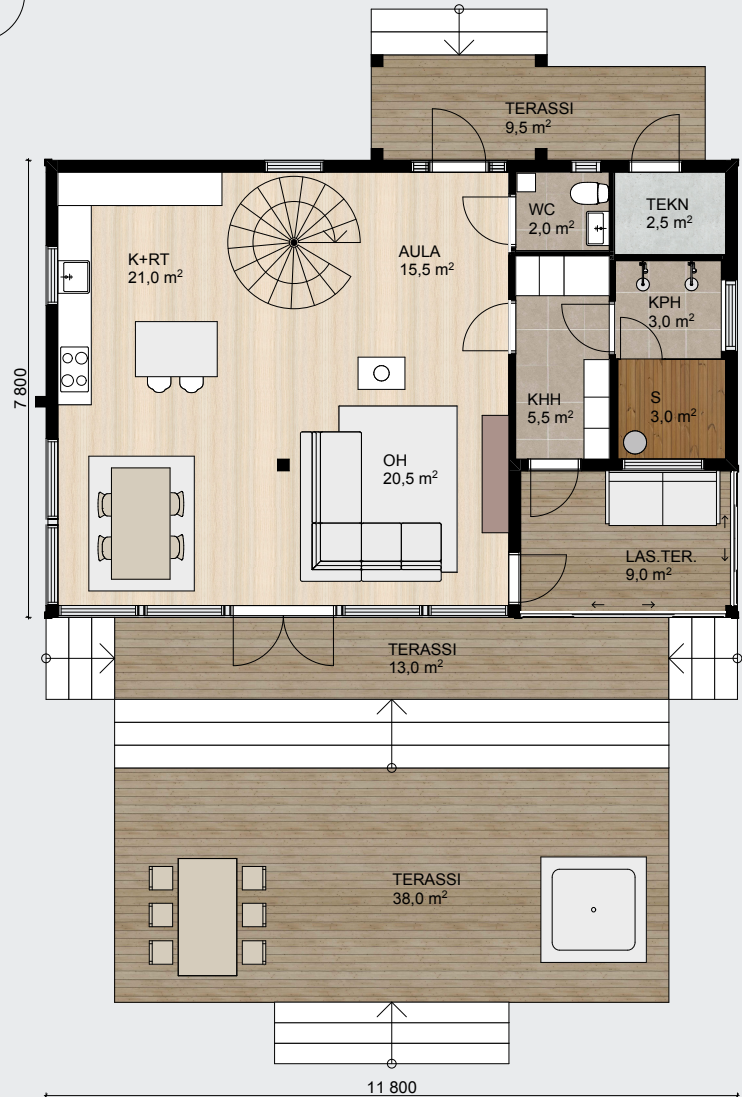

ASUNTOMESSUT
LOVIISA 7.7.–6.8.2023

1. KERROS

KOHDE
18

HIRSITALO VILLA AURORA

Talotyyppi:	Omakotitalo
Kerrosala:	146 m ²
Alakerta	83 m ²
Yläkerta	63 m ²
Huoneistoala:	124 m ²
Huoneiden lukumäärä:	3
Kerrosten lukumäärä:	2

Huoneiston kokoonpano:

Aula + keittiö + ruokailutila
+ olohuone + 2 x makuuhuone
+ 2 x kylpyhuone + 2 x kodinhoitohuone
+ sauna + 2 x wc + vaatehuone + yläaula
+ tekninen tila

Alakerrassa on avoin pohjaratkaisu, joka on helposti muunneltavissa erilaisiin tapahtumiin ja elämäntilanteisiin soveltuvaksi. Luonnonvalo pääsee kulkemaan esteettömästi läpi talon.

Taloon on haluttu tilaa vain sen verran kuin perhe tarvitsee. Talossa ei ole pitkään käyttämättömiä tai tyhjiä huoneita.

2. KERROS

Yläkerrassa makuuhuoneen ja yläaulan saa tarvittaessa yhdistettyä yhdeksi suureksi oleskelutilaksi liukuovien avulla.